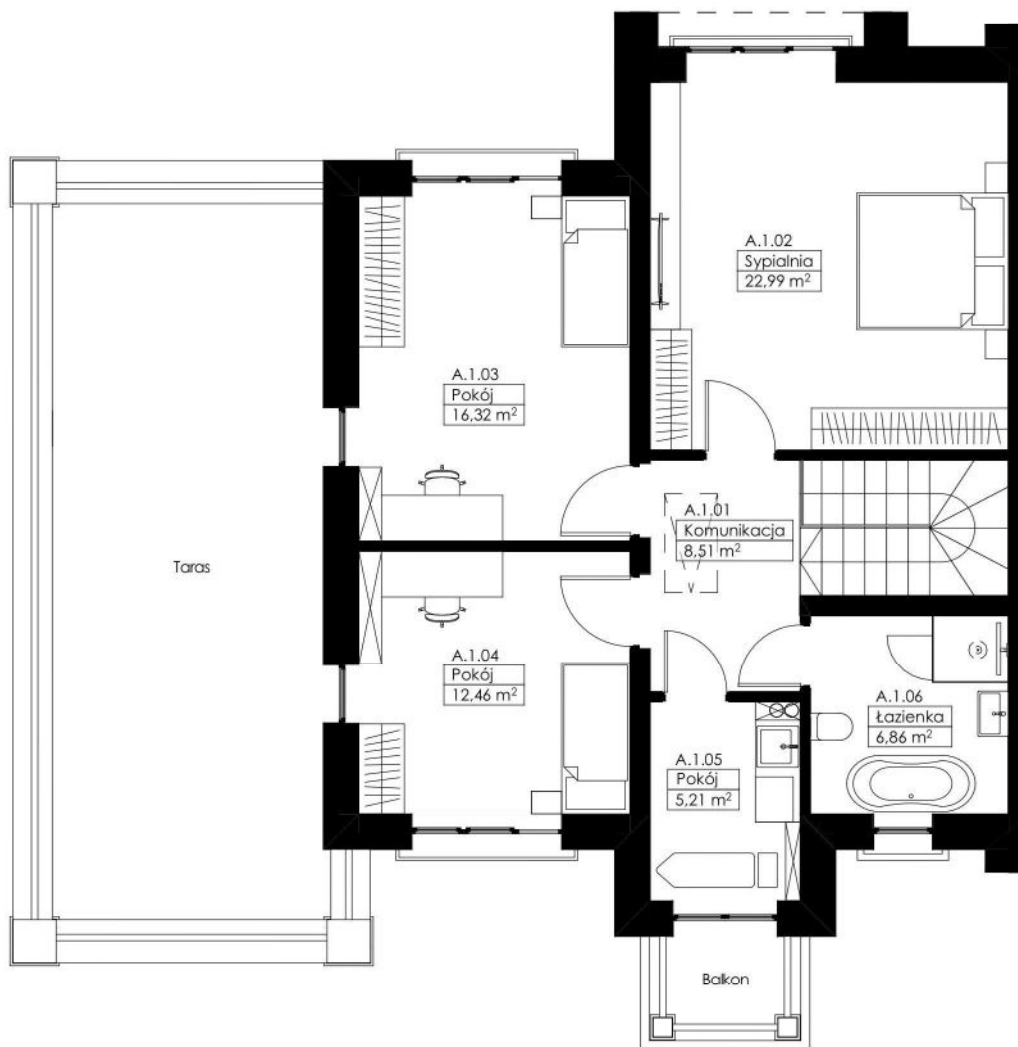

Poziom 0

A.0.01	Przedsiónek	7,27
A.0.02	Łazienka	6,86
A.0.03	P. gosp.	1,04
A.0.04	Komunikacja	5,99
A.0.05	Pokój dzienny	23,60
A.0.06	Jadalnia	20,12
A.0.07	Kuchnia	11,02
A.0.08	Pom. gosp.	4,52
A.0.09	Garaż	19,74
Powierzchnia netto łącznie		100,16 m²

Budynek A

Parter

Poziom +1

A.1.01	Komunikacja	8,51
A.1.02	Sypialnia	22,99
A.1.03	Pokój	16,32
A.1.04	Pokój	12,46
A.1.05	Pokój	5,21
A.1.06	Łazienka	6,86
Powierzchnia netto łącznie		72,35 m²

Budynek A Piętro